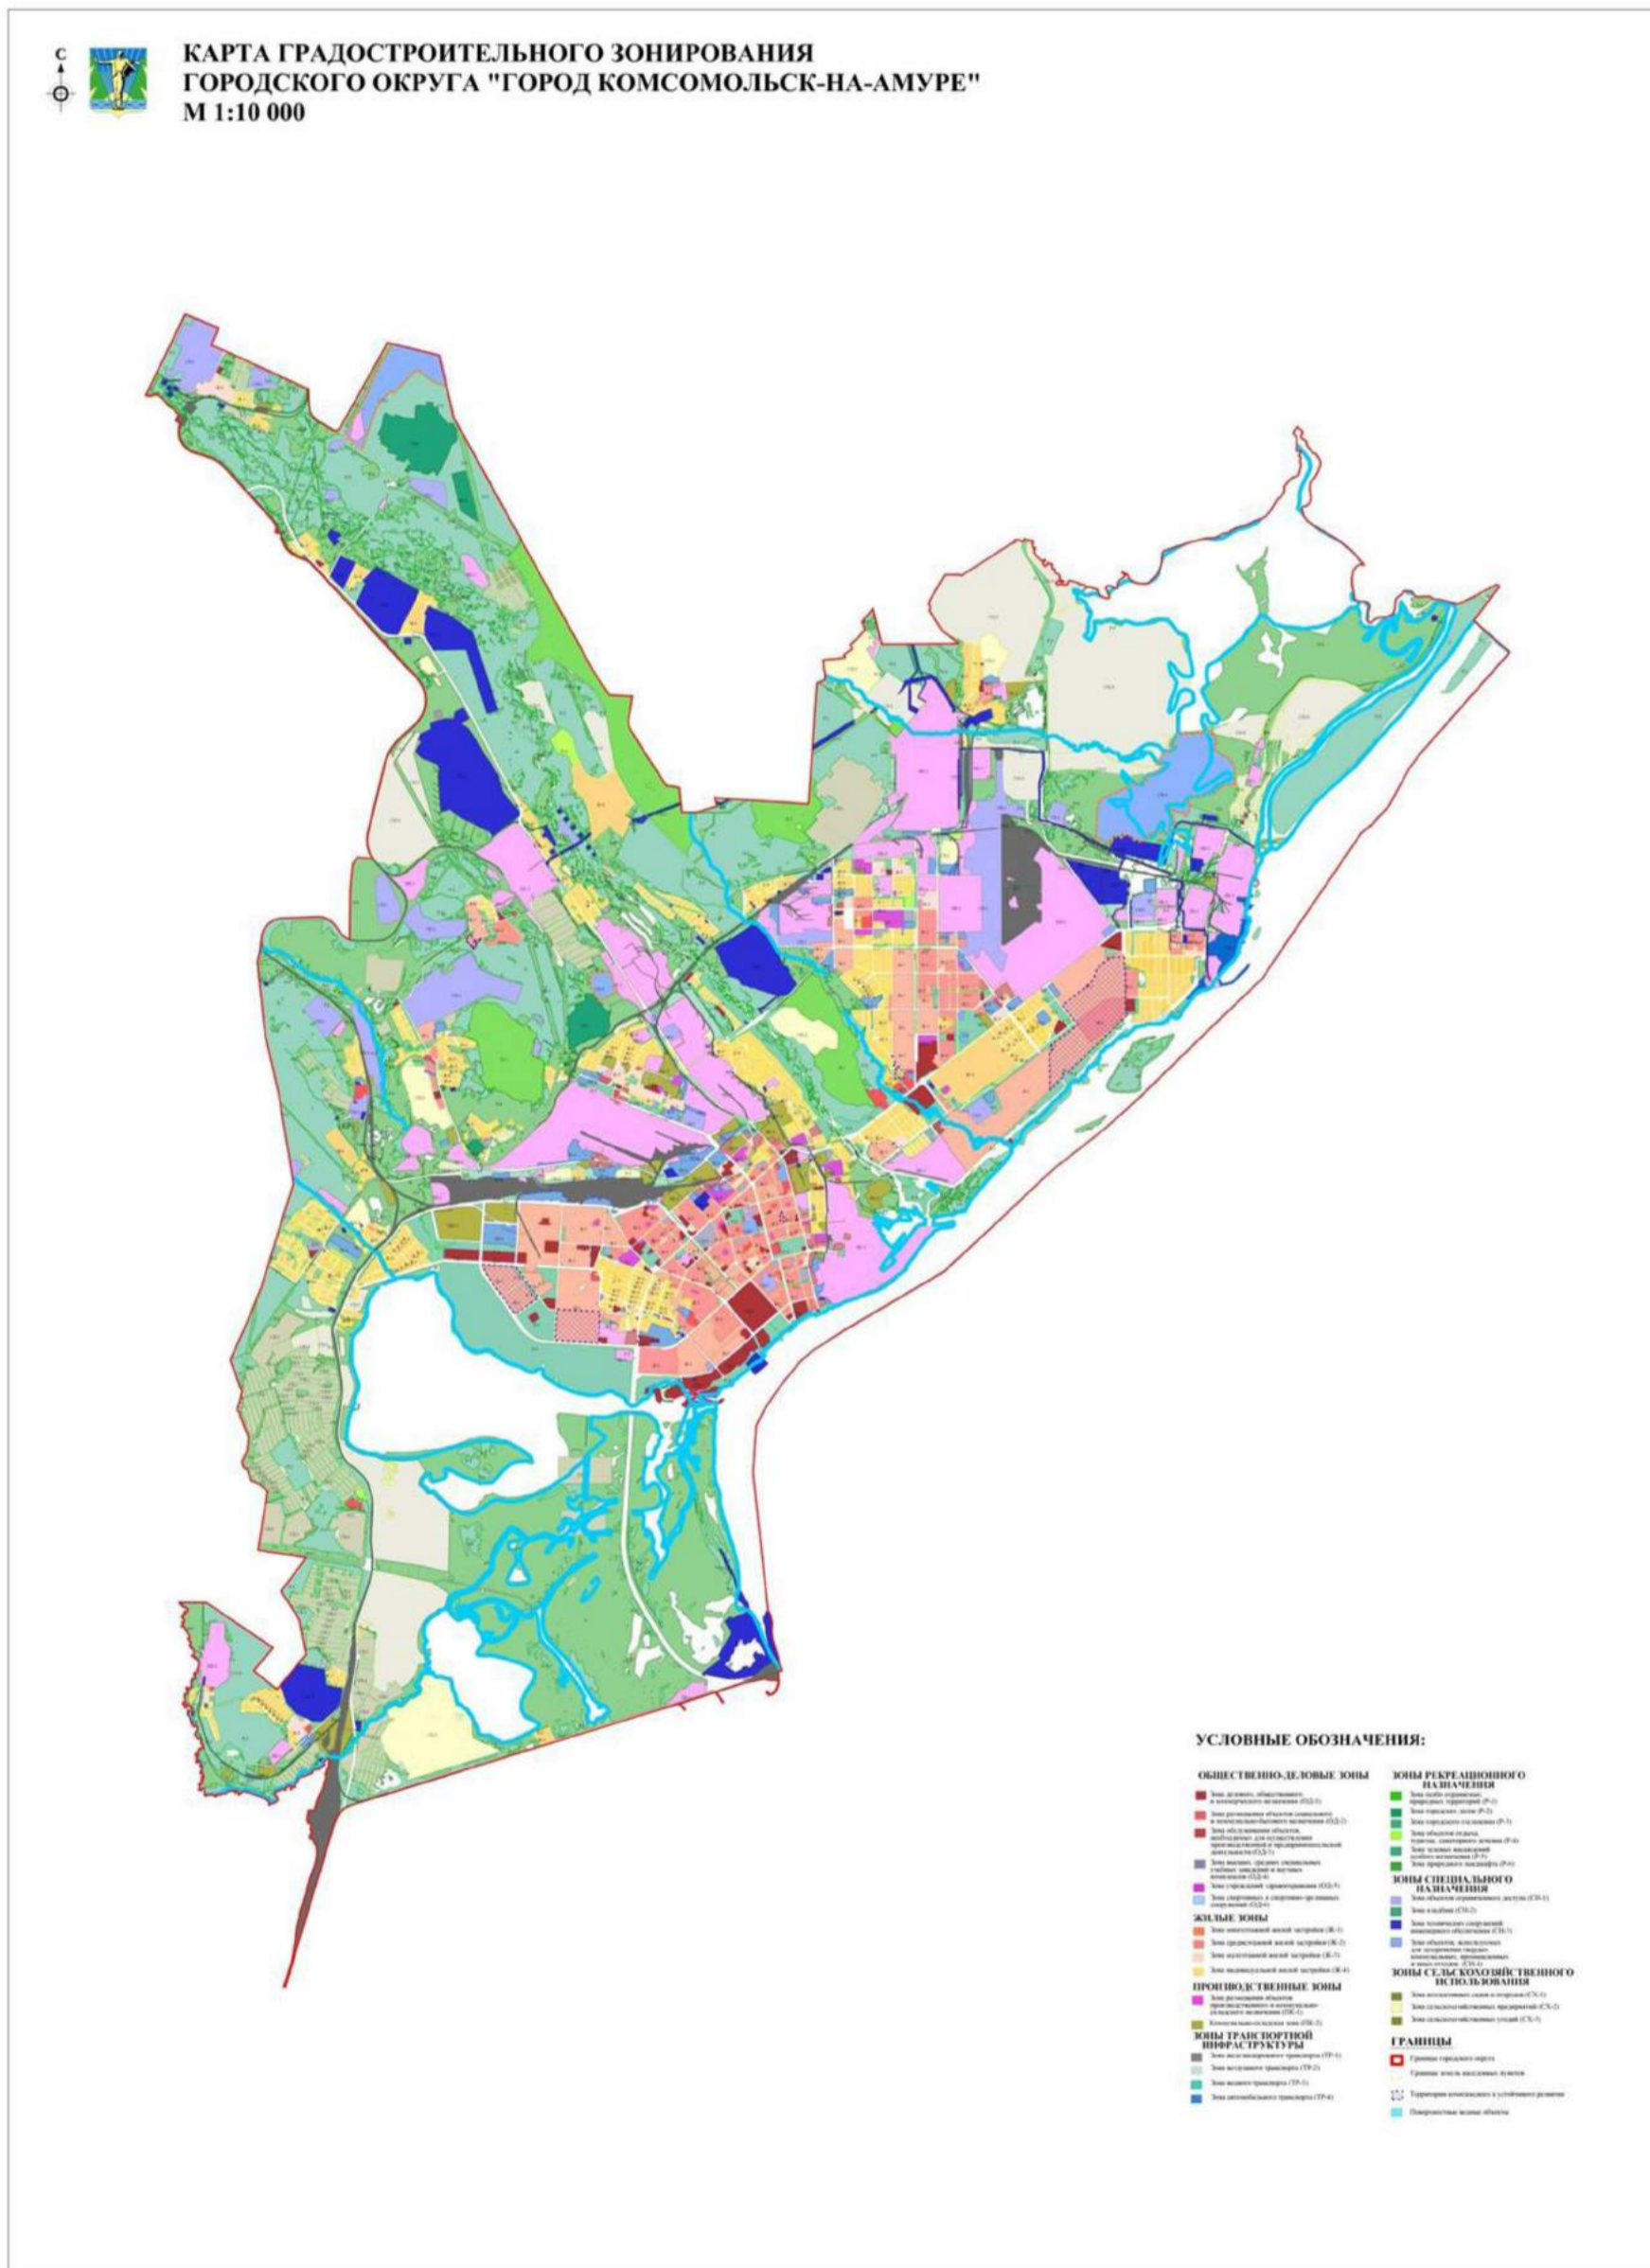

ПРИЛОЖЕНИЕ 1
к решению
Комсомольской-на-Амуре
городской Думы
от 15.05.2019 № 40