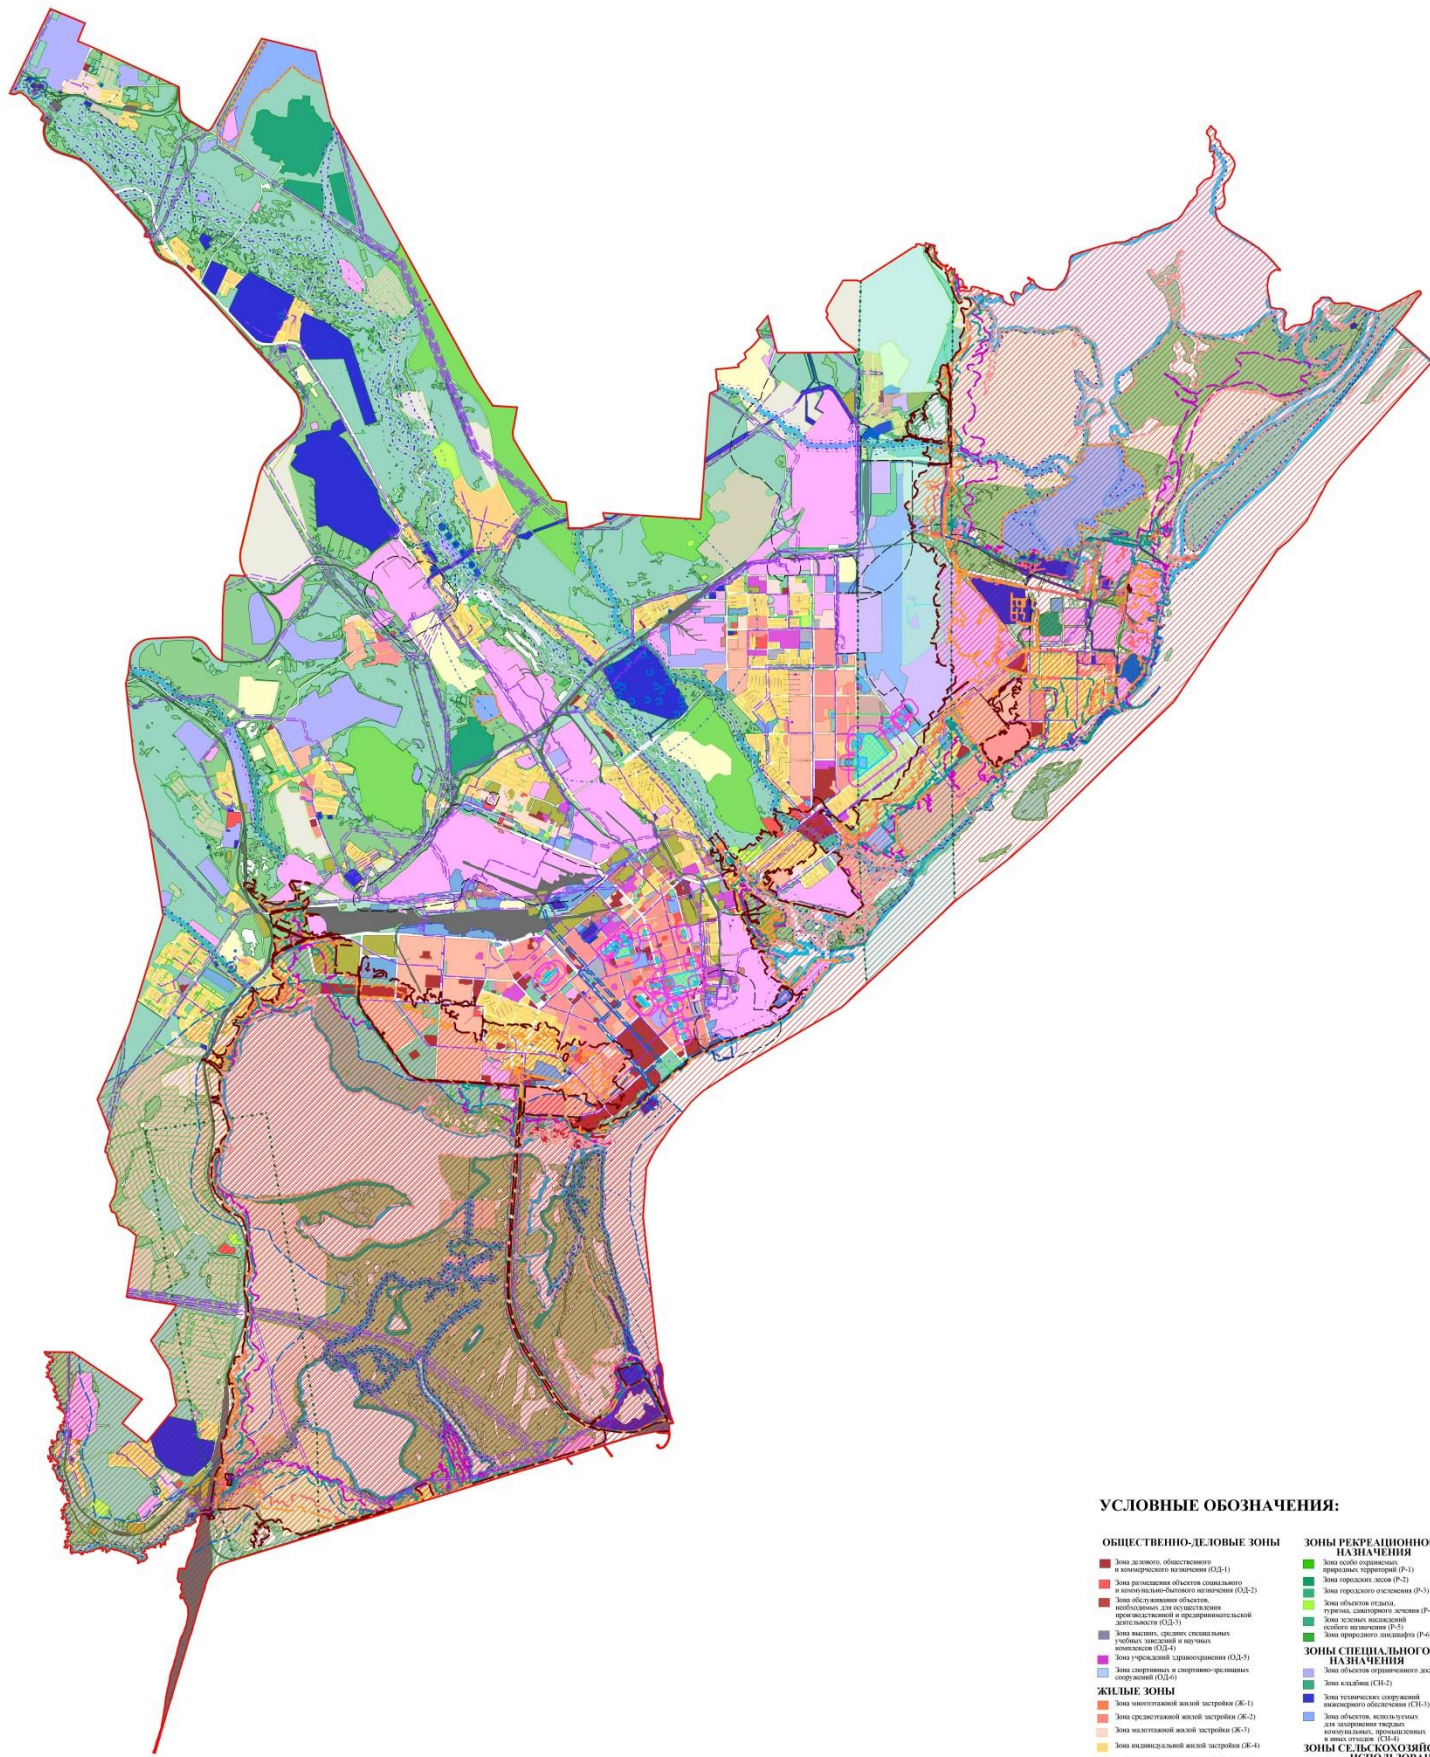

**КАРТА ЗОН С ОСОБЫМИ УСЛОВИЯМИ ИСПОЛЬЗОВАНИЯ ТЕРРИТОРИИ
ГОРОДСКОГО ОКРУГА "ГОРОД КОМСОМОЛЬСК-НА-АМУРЕ"
М 1:10 000**

УСЛОВНЫЕ ОБОЗНАЧЕНИЯ:

ПРИЛОЖЕНИЕ 3
к решению
Комсомольской-на-Амуре
городской Думы
от 25.03.2020 № 31

ФОРМА
графического описания местоположения границ
населенных пунктов, территориальных зон

ОПИСАНИЕ МЕСТОПОЛОЖЕНИЯ ГРАНИЦ

Граница территориальной зоны: Зона индивидуальной жилой застройки (Ж-4); тип зоны: ЖИЛЫЕ
ЗОНЫ; индекс: Ж-4

(наименование объекта местоположение границ, которого описано (далее - объект))

Раздел 1

Сведения об объекте		
N п/п	Характеристики объекта	Описание характеристик
1	2	3
1	Местоположение объекта	Хабаровский край, Городской округ "Город Комсомольск-на-Амуре"
2	Площадь объекта +/- величина погрешности определения площади (Р +/- Дельта Р)	14439621 кв. м.
3	Иные характеристики объекта	

Раздел 2

Сведения о местоположении границ объекта					
1. Система координат <u>МСК 27 зона 3</u>					
2. Сведения о характерных точках границ объекта					
Обозначение характерных точек границ	Обозначение характерных точек границ		Метод определения координат характерной точки	Средняя квадратическая погрешность положения характерной точки (Мт), м	Описание обозначения точки на местности (при наличии)
	X	Y			
1.1.1	684340,17	3318314,62	картометрический		
1.1.2	684371,18	3318316,45	картометрический		
1.1.3	684375,36	3318324,67	картометрический		
1.1.4	684350,38	3318337,83	картометрический		
1.1.5	684350,52	3318337,88	картометрический		
1.1.6	684331,71	3318347,90	картометрический		
1.1.7	684329,81	3318350,01	картометрический		
1.1.8	684325,11	3318360,40	картометрический		
1.1.9	684322,35	3318366,55	картометрический		
1.1.10	684322,54	3318367,12	картометрический		
1.1.11	684317,37	3318384,64	картометрический		
1.1.12	684312,41	3318405,73	картометрический		
1.1.13	684307,99	3318417,68	картометрический		
1.1.14	684306,24	3318422,03	картометрический		
1.1.15	684301,16	3318433,38	картометрический		
1.1.16	684300,35	3318435,53	картометрический		
1.1.17	684300,22	3318435,49	картометрический		
1.1.18	684298,23	3318439,93	картометрический