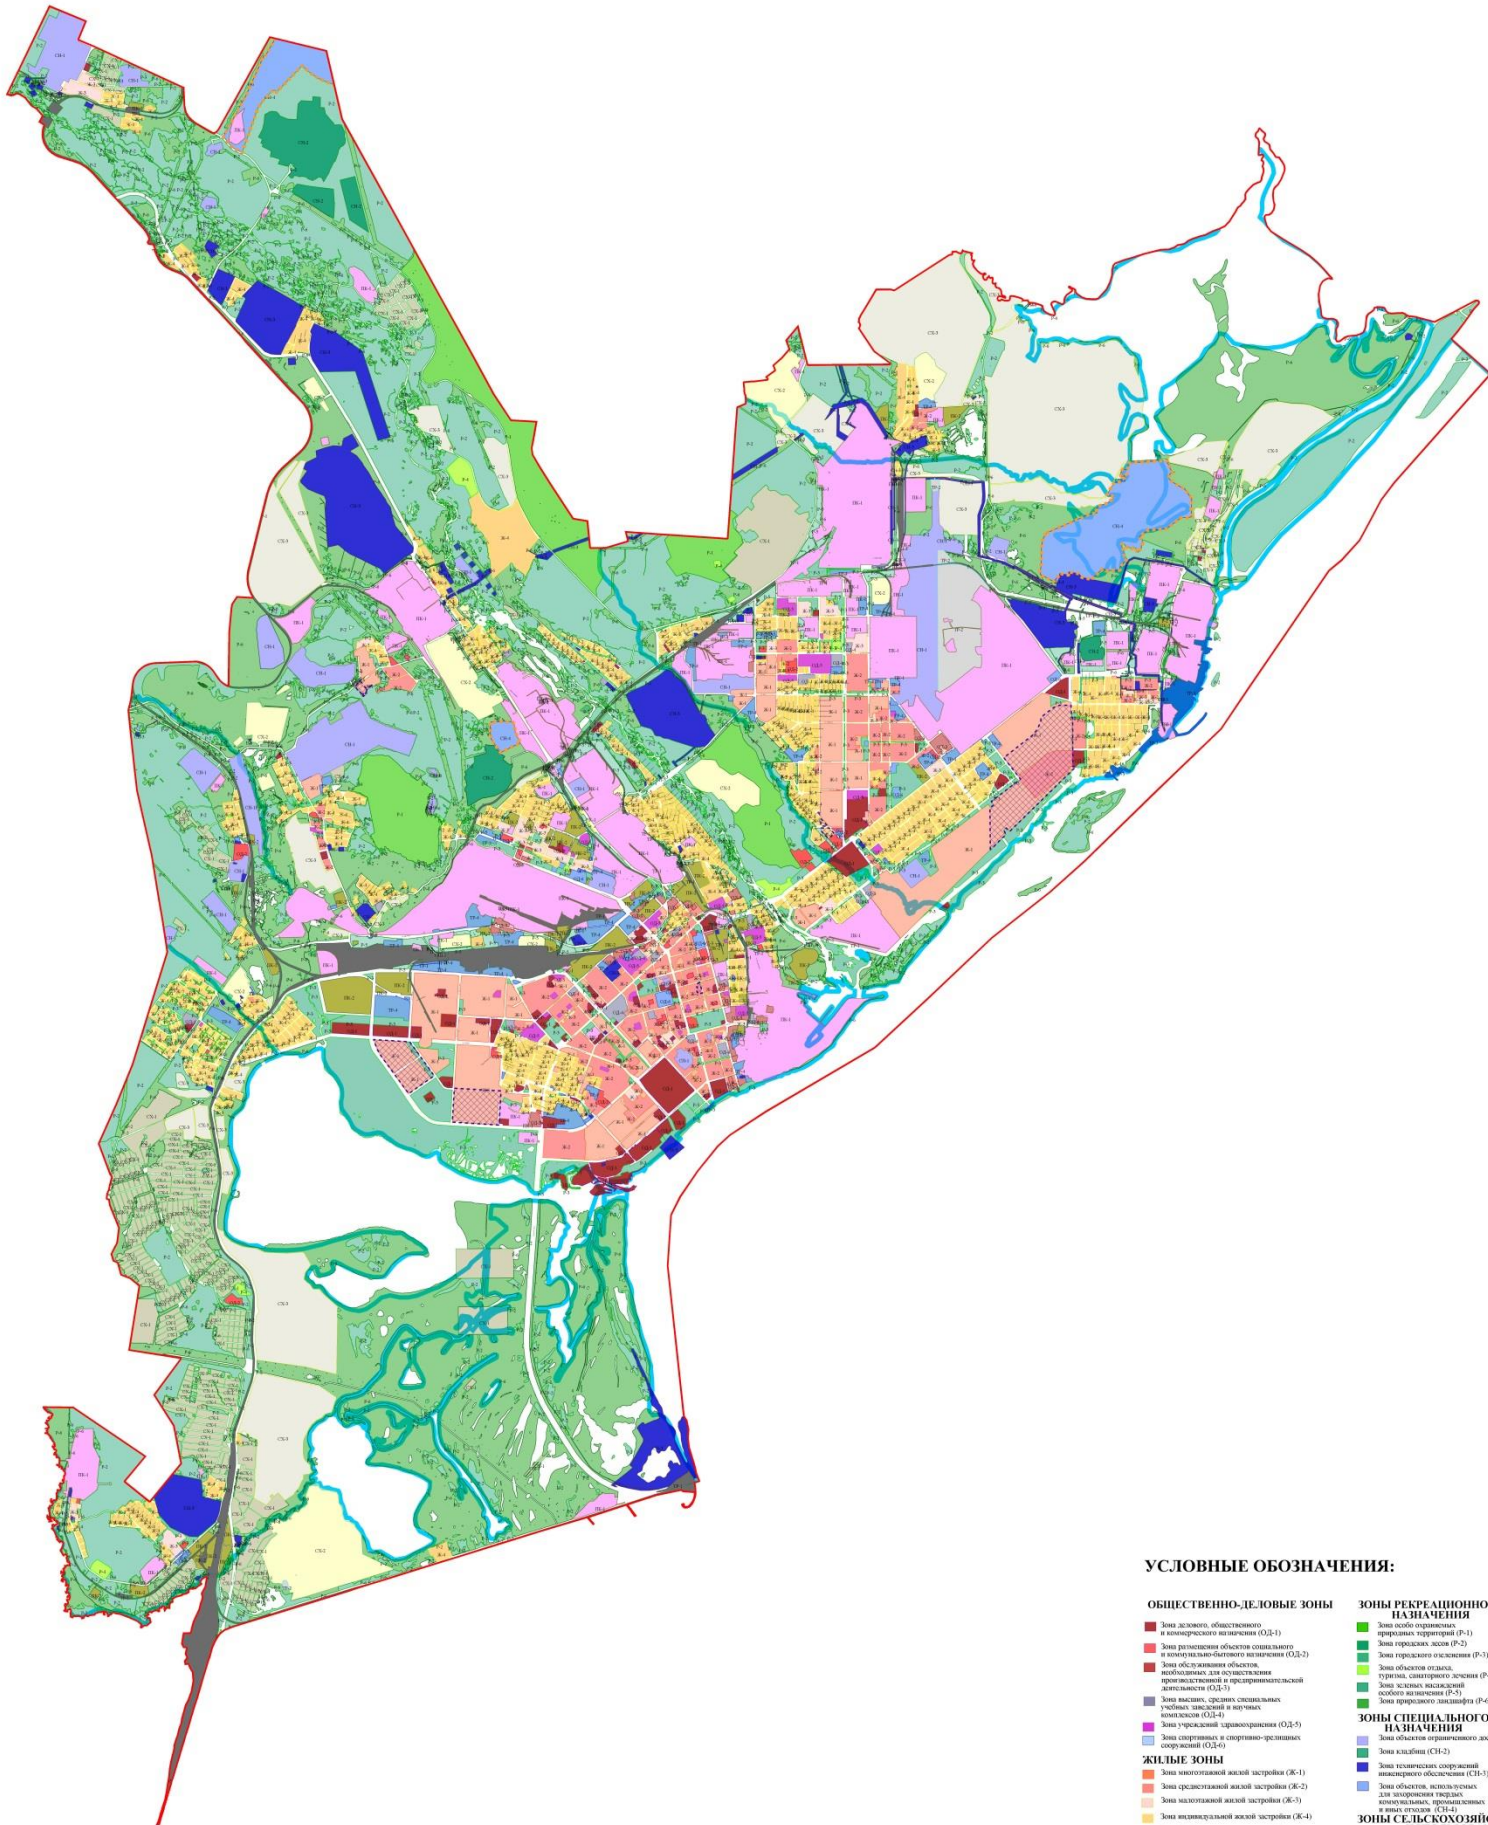

**КАРТА ГРАДОСТРОИТЕЛЬНОГО ЗОНИРОВАНИЯ
ГОРОДСКОГО ОКРУГА "ГОРОД КОМСОМОЛЬСК-НА-АМУРЕ"
М 1:10 000**

УСЛОВНЫЕ ОБОЗНАЧЕНИЯ: